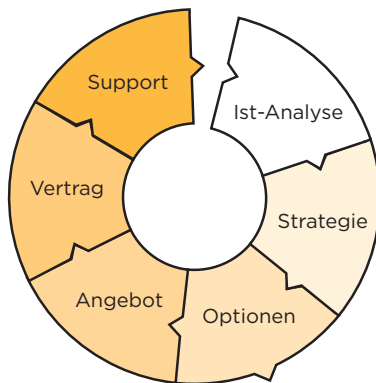

# Energie direkt vom Strommarkt

MarktStrom

Strombezüger, die jährlich über 100'000 Kilowattstunden Strom pro Standort benötigen, können ihren Stromlieferanten frei wählen. Das Elektrizitätswerk Obwalden (EWO) ist ein geschätzter Partner für Kunden aus der ganzen Schweiz, die in diese Verbrauchsklasse fallen.

## In wenigen Schritten zu Ihrem individuellen Stromangebot

- Energieberatung
- Erneuerbare Energien
- Energieverbrauch optimieren