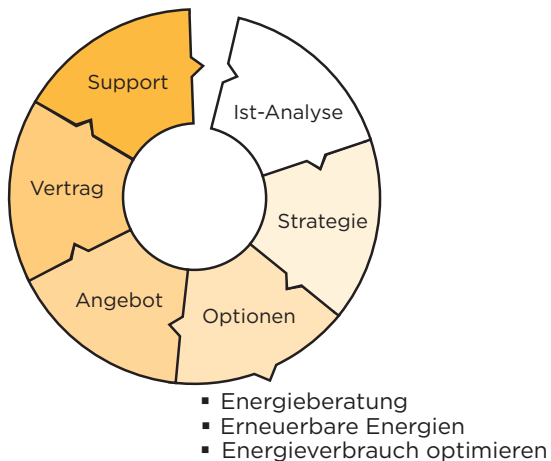

In wenigen Schritten zu Ihrem individuellen Stromangebot

Das dürfen Sie erwarten

Das EWO ist Ihr Partner für ein auf Ihr Unternehmen optimierter Energie-Mix. Klare und kurze Abläufe sowie ein persönlicher Ansprechpartner erwarten Sie beim EWO. Wir liefern umfassende Energiekompetenz aus einer Hand.

Ihre Vorteile

- ✓ 100 % Preisgarantie durch 100 % kalkulierbare Kosten via Fixpreis
- ✓ 100 % Verlässlichkeit durch engagierte und kompetente Ansprechpartner
- ✓ 100 % Reputationssteigerung durch 100 % erneuerbare Energie

Ihre Ansprechpartner

Paul Krummenacher

Leiter Verkauf
paul.krummenacher@ewo.ch
Direktwahl 041 666 51 76

Christian Ettlin

Grosskundenbetreuer /
Energiewirtschaftler
christian.ettlin@ewo.ch
Direktwahl 041 666 51 66

Marco Milone

Grosskundenbetreuer /
Energiewirtschaftler
marco.milone@ewo.ch
Direktwahl 041 666 51 67