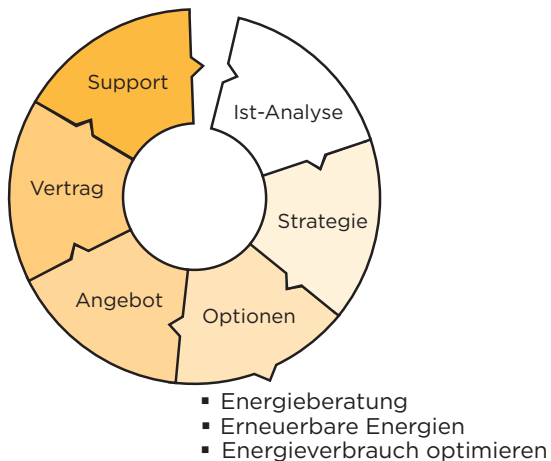

Energie direkt vom Strommarkt

MarktStrom

Strombezüger, die jährlich über 100'000 Kilowattstunden Strom pro Standort benötigen, können ihren Stromlieferanten frei wählen. Das Elektrizitätswerk Obwalden (EWO) ist ein geschätzter Partner für Kunden aus der ganzen Schweiz, die in diese Verbrauchsklasse fallen.

Ihr Energiepartner

Suchen Sie einen verlässlichen Energielieferanten mit attraktiven Konditionen, wirtschaftlich und ökologisch interessantem Strommix und unkomplizierten Abläufen? Gerne unterbreiten wir auch Ihnen ein massgeschneidertes Angebot.

In wenigen Schritten zu Ihrem individuellen Stromangebot

Das dürfen Sie erwarten

Das EWO ist Ihr Partner für ein auf Ihr Unternehmen optimierter Energie-Mix. Klare und kurze Abläufe sowie ein persönlicher Ansprechpartner erwarten Sie beim EWO. Wir liefern umfassende Energiekompetenz aus einer Hand.

Ihre Vorteile

- ✓ 100 % Preisgarantie durch 100 % kalkulierbare Kosten via Fixpreis
- ✓ 100 % Verlässlichkeit durch engagierte und kompetente Ansprechpartner
- ✓ 100 % Reputationssteigerung durch 100 % erneuerbare Energie

Ihre Ansprechpartner

Paul Krummenacher

Leiter Verkauf und Kundendienst
paul.krummenacher@ewo.ch
Direktwahl 041 666 51 76

Christian Ettlin

Grosskundenbetreuer /
Energiewirtschaftler
christian.ettlin@ewo.ch
Direktwahl 041 666 51 66

Marco Milone

Grosskundenbetreuer
marco.milone@ewo.ch
Direktwahl 041 666 51 67